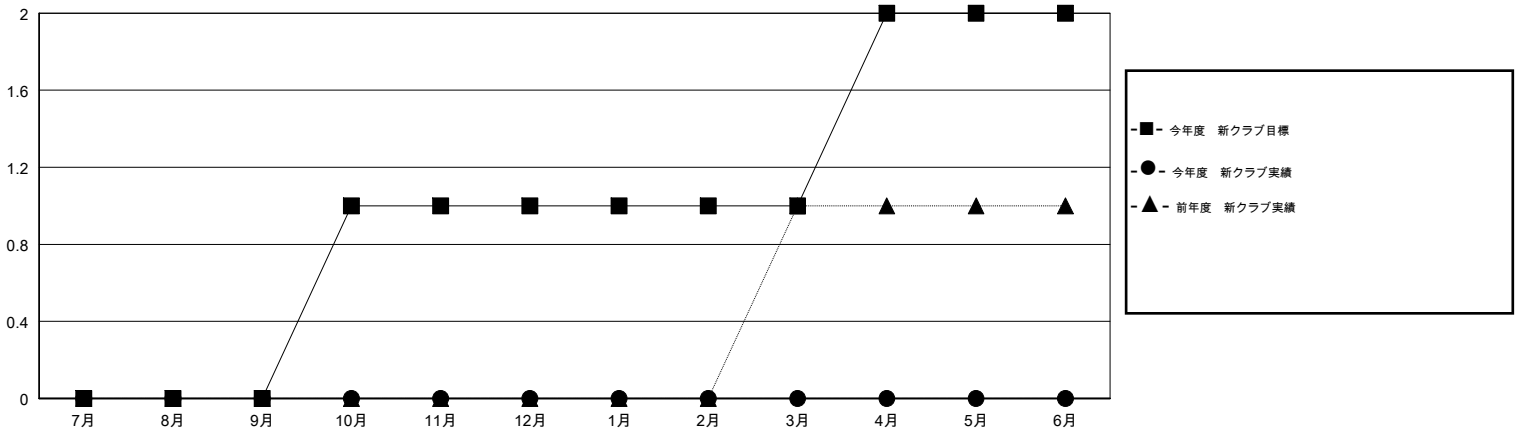

MONTHLY MEMBERSHIP PROGRESS REPORT

District 335 B

Results as of: 11/30/2018

GMT: MASAYOSHI MARUYAMA, YASUHISA NAKAMURA

地域 JAPAN

GMT会則地域

クラブ			
結果: 2018-2019			
四半期	新クラブ目標	新クラブ	解散クラブ
7月/8月/9月	0	0	0
10月/11月/12月	1	0	0
1月/2月/3月	0	0	0
4月/5月/6月	1	0	0

名			
結果: 2018-2019			
四半期	会員純増目標	会員増強実績	退会者(転籍を含む) 実際
7月/8月/9月	230	183	77
10月/11月/12月	270	79	37
1月/2月/3月	80	0	0
4月/5月/6月	-80	0	0

新クラブ目標及び実績累計

会員目標及び実績累計

解散クラブ: 0	97 CLUBS OF 164 一名以上の新会員を登録	男女別 男性 4,780 (71.75%) 女性 1,882 (28.25%) 女性%年度目標: 0%
退会者 物故会員 20 クラブ解散 0 その他 94 合計 114	会員累計データを見るには、ここをクリック	世帯主/家族会員合計 2,981 国際会費半額の家族会員 1,594