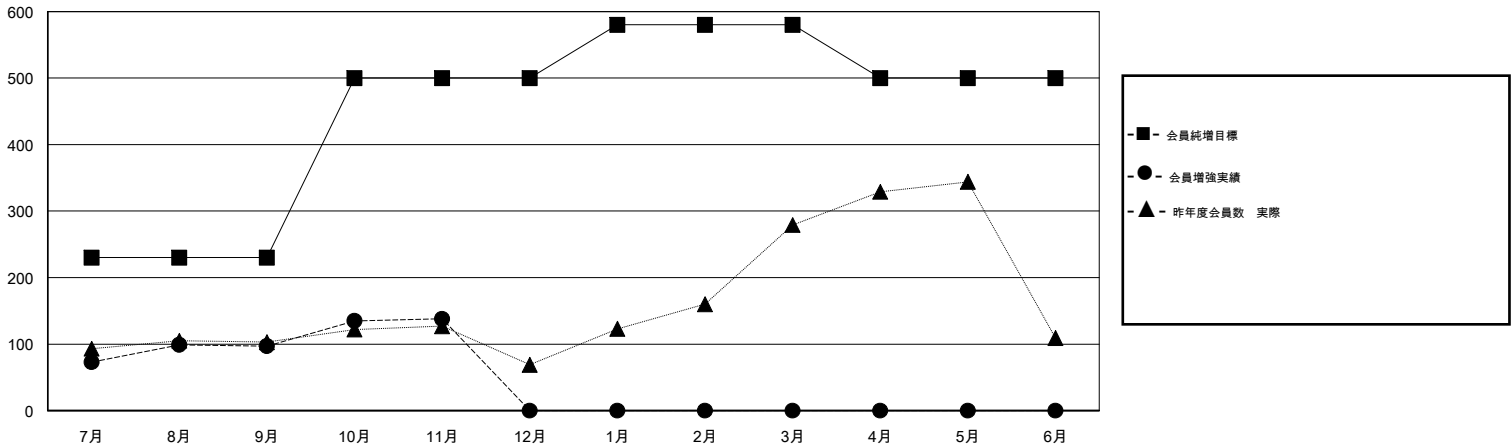

MONTHLY MEMBERSHIP PROGRESS REPORT

District 335 B

Results as of: 11/30/2018

GMT: MASAYOSHI MARUYAMA, YASUHISA NAKAMURA

地域 JAPAN

GMT会則地域

クラブ			
結果: 2018-2019			
四半期	新クラブ目標	新クラブ	解散クラブ
7月/8月/9月	0	0	0
10月/11月/12月	1	0	0
1月/2月/3月	0	0	0
4月/5月/6月	1	0	0

名			
結果: 2018-2019			
四半期	会員純増目標	会員増強実績	退会者(転籍を含む) 実際
7月/8月/9月	230	183	77
10月/11月/12月	270	79	37
1月/2月/3月	80	0	0
4月/5月/6月	-80	0	0

新クラブ目標及び実績累計

会員目標及び実績累計

解散クラブ: 0	97 CLUBS OF 164 一名以上の新会員を登録	男女別 男性 4,780 (71.75%) 女性 1,882 (28.25%) 女性%年度目標: 0%
退会者 物故会員 20 クラブ解散 0 その他 94 合計 114	会員累計データを見るには、ここをクリック	世帯主/家族会員合計 2,981 国際会費半額の家族会員 1,594